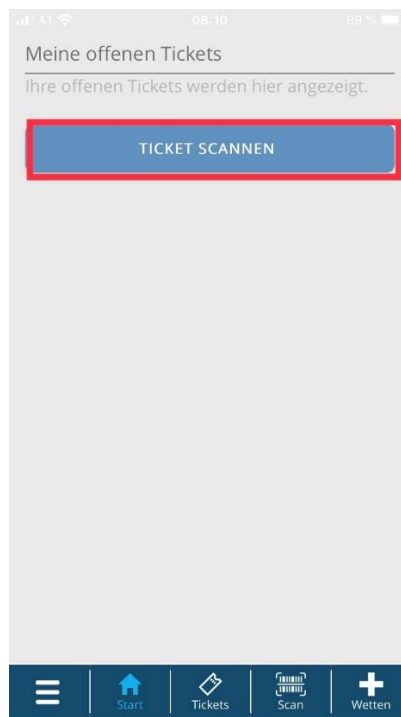

Ticket Checker App Ticketscan

ANLEITUNG ZUM TICKET SCAN

EASYBET7

WWW.EASYBET7.COM/TICKETCHECKERAPP

Öffne die Ticket Checker App auf deinem Smartphone

Wähle „Ticket scannen“

Wähle „Ticket scannen“ aus

Die App braucht Zugriff auf deine Kamera, um dein Ticket scannen zu können.

Scanne nun dein Wettticket ein

Achtung: Nach dem Scannen verliert dein Ticket an Gültigkeit – der Gewinn wird anschließend übertragen