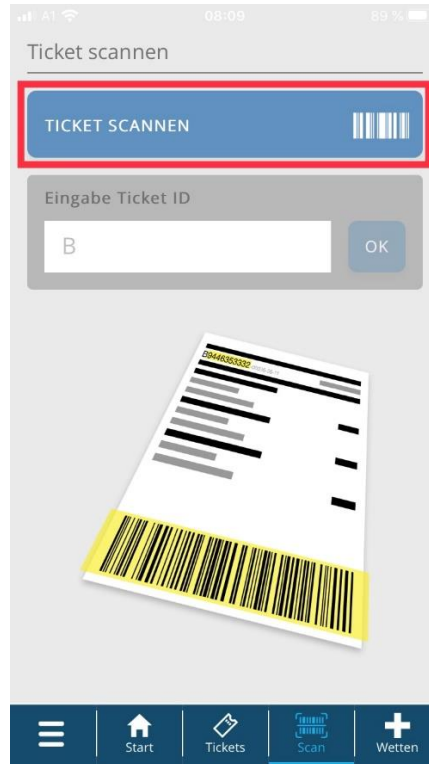

Ticket Checker App Ticketscan

ANLEITUNG ZUM TICKET SCAN

EASYBET7

WWW.EASYBET7.COM/TICKETCHECKERAPP

Öffne die Ticket Checker App auf deinem Smartphone

Wähle „Ticket scannen“

Wähle „Ticket scannen“ aus

Die App braucht Zugriff auf deine Kamera, um dein Ticket scannen zu können.

Scanne nun dein Wettticket ein

Achtung: Nach dem Scannen verliert dein Ticket an Gültigkeit – der Gewinn wird anschließend übertragen