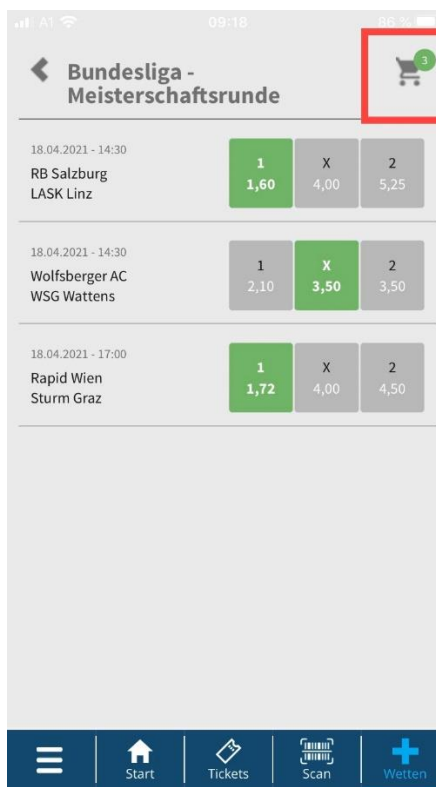

Ticket Checker App BET BUILDER

ANLEITUNG ZUM BET BUILDER (WETTE VORAB IN DER APP
ZUSAMMENSTELLEN UND DANN AUF DAS TERMINAL
ÜBERTRAGEN)

EASYBET7

WWW.EASYBET7.COM/TICKETCHECKERAPP

Öffne die Ticket Checker App und wähle „+ Wetten“

Wähle „Wettschein erstellen“

Wähle die Sportart, Ligen usw. aus und stelle deine Wette zusammen

Wette fertig zusammengestellt, dann auf den Warenkorb klicken

Deine zusammengestellte Wette speichern

Jetzt können Sie die Wette am Terminal übertragen (siehe dazu Wette und Gewinn auf Terminal übertragen)